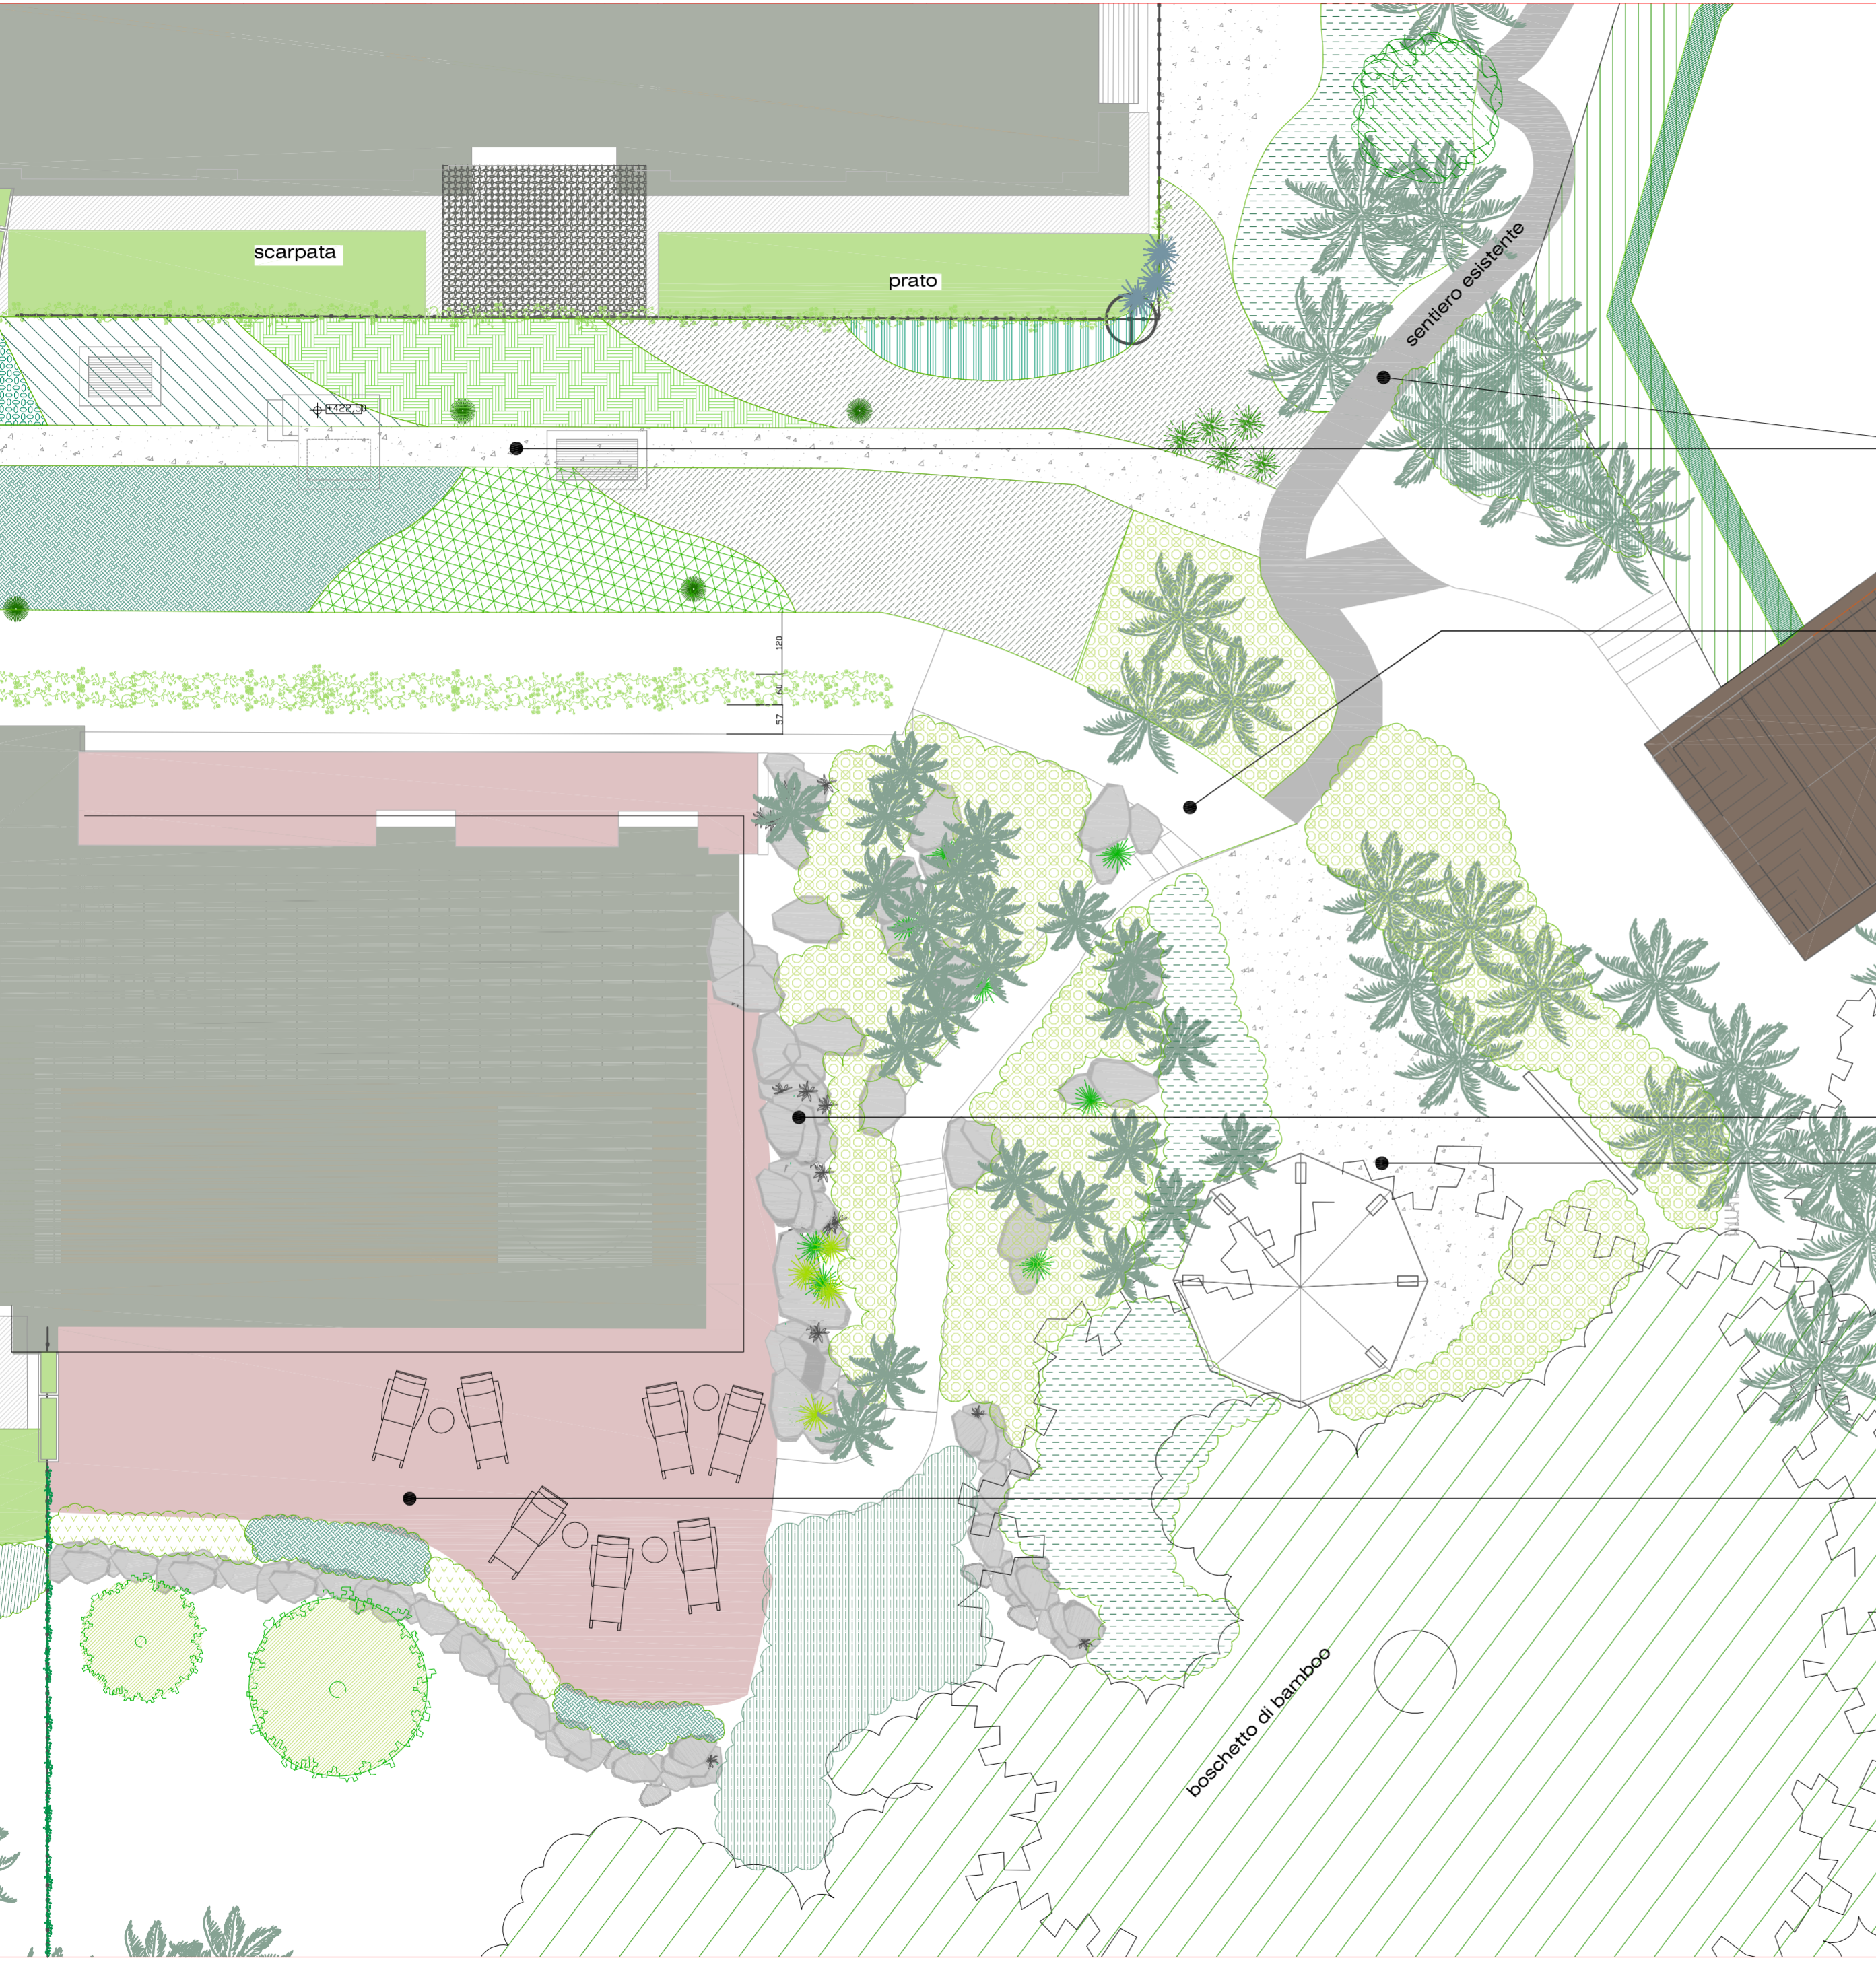

percorso pedonale in pietra di luserna a spacco, fugata in cemento (materiale di recupero)