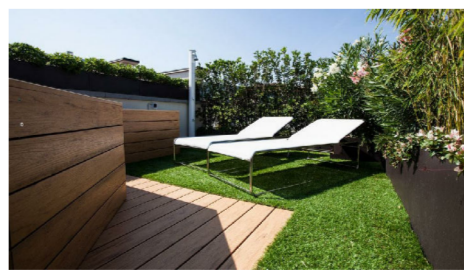

SOLARIUM
tappeto erboso sintetico

Insedimento residenziale Castagnola - Lugano
Via Nosedà - Map. 834 e 1682
Progetto paesaggistico. Area gazebo
planimetria, scala 1:100
DATA. 19/01/2016. AGG.03/02/2016. VERSIONE N° 1. TAVOLA N°4