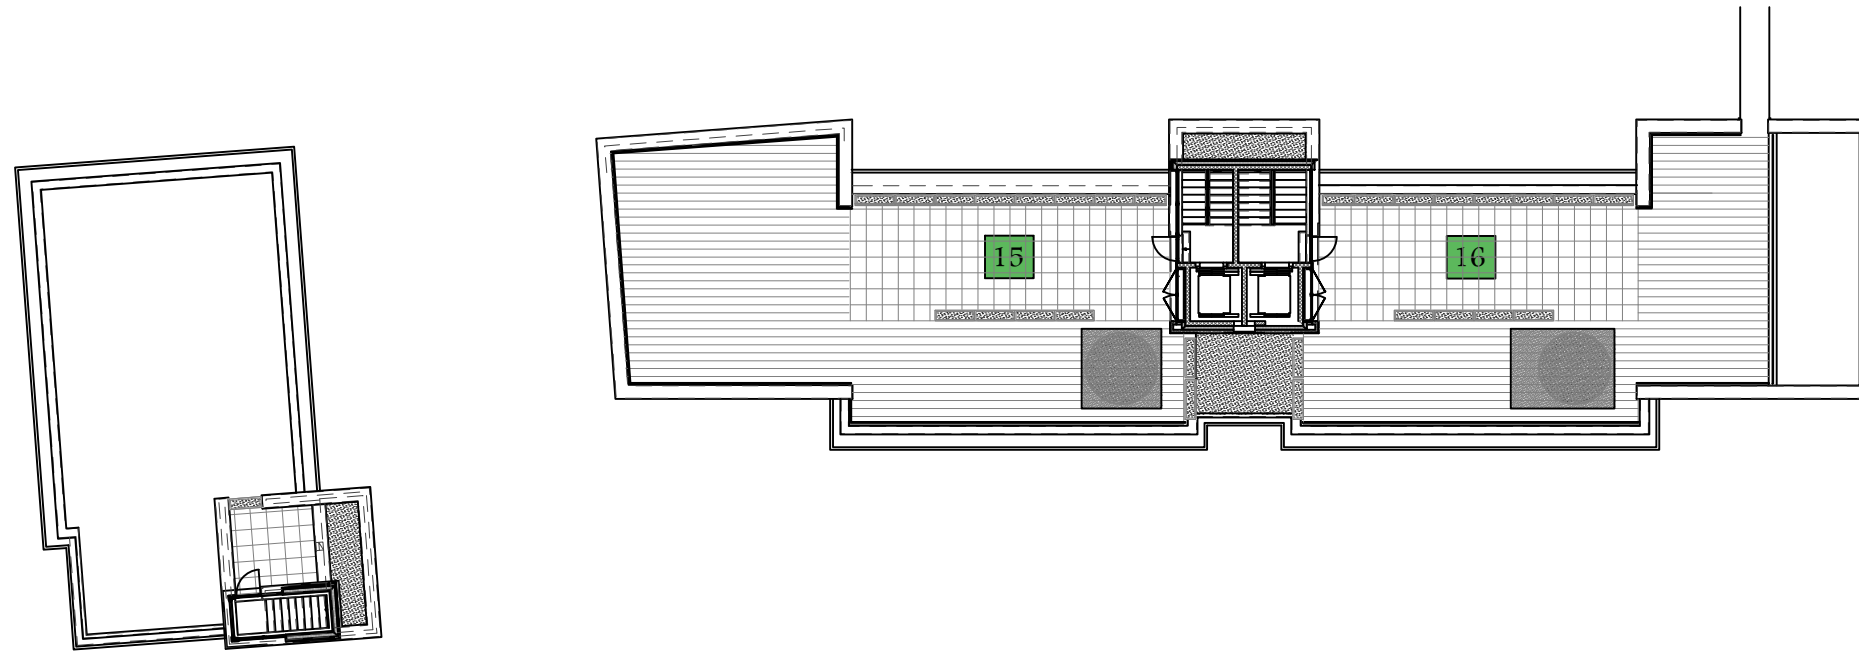

PIANO TERRAZZE

Residenza Parco Letizia
LUGANO
CONTATTO:
GARZONI S.A.
IMPRESA GENERALE DI COSTRUZIONI
6900 Lugano - Via Besso 23a - Tel.: +41 91 966 47 21- fax: +41 91 966 27 34
info@garzoni.com - www.garzoni.com